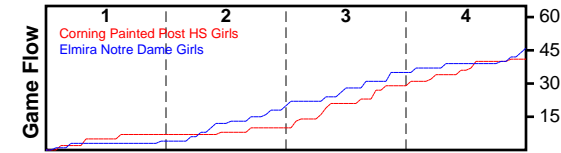

Corning Painted Post HS Girls

12/26/11 Corning Painted Post HS Girls at Elmira Notre Dame Girls

	1	2	3	4	T
Corning Painted	7	3	19	12	41
Elmira Notre	4	14	17	11	46

#	Name	G	MIN	FGM	FGA	FG%	2PM	2PA	2P%	3PM	3PA	3P%	FTM	FTA	FT%	OREB	DREB	REB	AST	STL	BLK	DEF	TO	PF	CHG	PM	PTS
32	Carolina Downie	0	0	0	0	0.000	0	0	0.000	0	0	0.000	0	0	0.000	0	0	0	0	0	0	0	0	0	0	0	0
21	Katie Hartman	1	25	1	5	0.200	1	5	0.200	0	0	0.000	0	2	0.000	3	2	5	0	1	0	0	1	1	0	-1	2
2	Tori Blaker	0	0	0	0	0.000	0	0	0.000	0	0	0.000	0	0	0.000	0	0	0	0	0	0	0	0	0	0	0	0
12	Whitney Corby	1	9	0	1	0.000	0	1	0.000	0	0	0.000	0	0	0.000	0	4	4	0	1	0	0	1	1	1	2	0
20	Elyssa LeBaron	1	30	5	18	0.278	5	15	0.333	0	3	0.000	7	11	0.636	6	8	14	0	8	1	0	8	3	0	-3	17
13	Megan Lewis	1	11	0	2	0.000	0	2	0.000	0	0	0.000	0	0	0.000	1	2	3	0	0	0	0	0	1	0	-8	0
3	Mallory Frysinger	1	30	2	4	0.500	2	3	0.667	0	1	0.000	0	3	0.000	0	0	0	1	4	0	0	4	3	0	1	4
10	Sam Crane	1	32	6	12	0.500	3	5	0.600	3	7	0.429	2	2	1.000	3	3	6	0	3	0	0	10	4	1	1	17
15	Sara Trifoso	1	13	0	2	0.000	0	2	0.000	0	0	0.000	0	2	0.000	2	0	2	0	0	0	0	1	1	0	2	0
11	Anna Holbrook	0	0	0	0	0.000	0	0	0.000	0	0	0.000	0	0	0.000	0	0	0	0	0	0	0	0	0	0	0	0
24	Caitlin Cavallaro	1	13	0	6	0.000	0	6	0.000	0	0	0.000	1	2	0.500	1	1	2	0	0	0	0	1	2	0	-9	1
TOTALS		1	32	14	50	0.280	11	39	0.282	3	11	0.273	10	22	0.455	16	20	36	1	17	1	0	26	16	2	-5	41