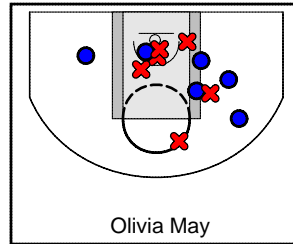

#	Name	G	MIN	FGM	FGA	FG%	2PM	2PA	2P%	3PM	3PA	3P%	FTM	FTA	FT%	OREB	DREB	REB	AST	STL	BLK	DEF	TO	PF	CHG	PM	PTS
5	Megan Herrick	1	10	1	1	1.000	1	1	1.000	0	0	0.000	0	0	0.000	0	0	0	0	0	0	0	0	3	0	6	2
15	Sheridan Heine	1	32	4	8	0.500	3	7	0.429	1	1	1.000	4	4	1.000	0	2	2	0	3	0	0	9	2	0	1	13
13	Alivia Clark	0	0	0	0	0.000	0	0	0.000	0	0	0.000	0	0	0.000	0	0	0	0	0	0	0	0	0	0	0	0
4	Emily Carson	0	0	0	0	0.000	0	0	0.000	0	0	0.000	0	0	0.000	0	0	0	0	0	0	0	0	0	0	0	0
2	Kaylyn Curran	1	23	0	2	0.000	0	2	0.000	0	0	0.000	0	2	0.000	1	1	2	1	2	0	0	4	2	0	-1	0
20	Sam Erbach	0	0	0	0	0.000	0	0	0.000	0	0	0.000	0	0	0.000	0	0	0	0	0	0	0	0	0	0	0	0
11	Jennifer Smithers	0	0	0	0	0.000	0	0	0.000	0	0	0.000	0	0	0.000	0	0	0	0	0	0	0	0	0	0	0	0
12	Mara Skordynksi	1	32	1	4	0.250	1	4	0.250	0	0	0.000	2	6	0.333	2	3	5	0	2	1	0	2	2	0	3	4
44	Detta Gublo	1	32	6	17	0.353	6	16	0.375	0	1	0.000	3	12	0.250	2	6	8	0	4	0	0	5	3	0	3	15
32	Emily Lepkowski	0	0	0	0	0.000	0	0	0.000	0	0	0.000	0	0	0.000	0	0	0	0	0	0	0	0	0	0	0	0
10	Olivia May	1	32	6	12	0.500	6	12	0.500	0	0	0.000	0	0	0.000	3	7	10	3	2	0	0	4	3	1	3	12
	TOTALS	1	32	18	44	0.409	17	42	0.405	1	2	0.500	9	24	0.375	8	19	27	4	13	1	0	24	15	1	5	46