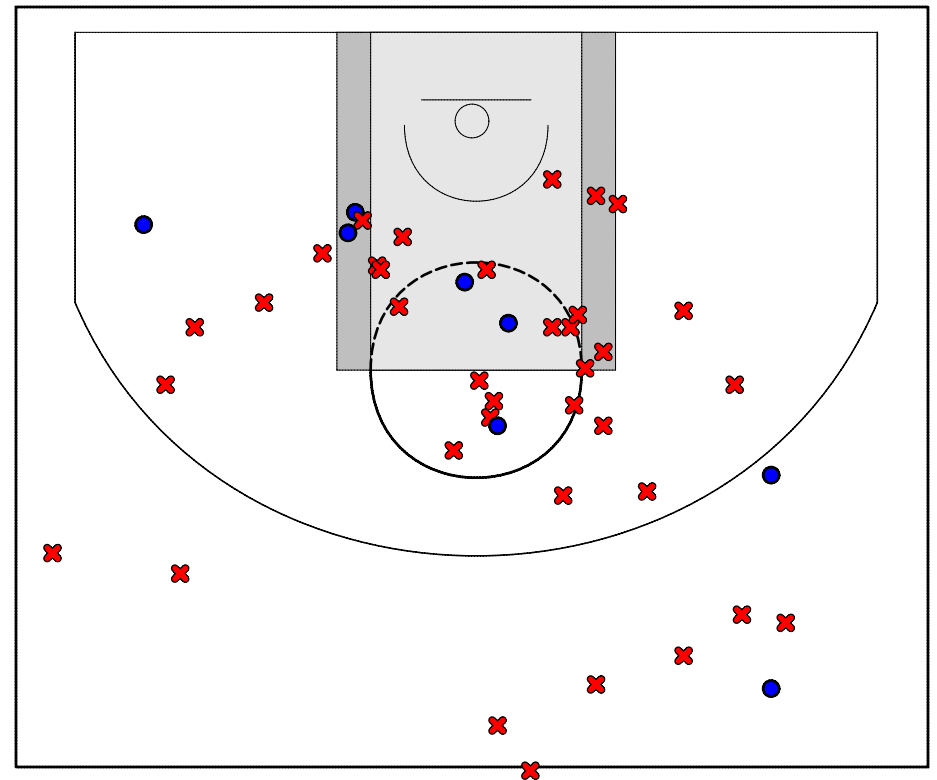

Elmira District Girls