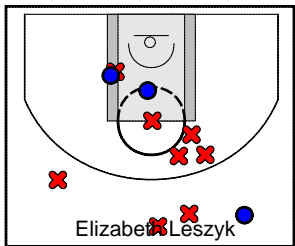

#	Name	G	MIN	FGM	FGA	FG%	2PM	2PA	2P%	3PM	3PA	3P%	FTM	FTA	FT%	OREB	DREB	REB	AST	STL	BLK	DEF	TO	PF	CHG	PM	PTS
24	Melanie Dieg	1	13	3	8	0.375	1	4	0.250	2	4	0.500	0	0	0.000	2	1	3	0	0	0	0	0	1	0	-18	8
33	Bee Bulkley	1	20	0	3	0.000	0	3	0.000	0	0	0.000	1	2	0.500	1	5	6	0	3	1	0	1	0	0	-28	1
34	Rachel Taylor	1	16	0	4	0.000	0	4	0.000	0	0	0.000	1	2	0.500	2	1	3	0	0	0	0	1	1	0	-23	1
14	Sydney Mosher	1	10	0	1	0.000	0	1	0.000	0	0	0.000	0	0	0.000	0	0	0	0	0	0	0	1	1	0	-9	0
32	Corinne Murray	1	3	0	1	0.000	0	0	0.000	0	1	0.000	0	0	0.000	0	0	0	0	0	0	0	0	1	0	-6	0
11	Hannah Strong	0	0	0	0	0.000	0	0	0.000	0	0	0.000	0	0	0.000	0	0	0	0	0	0	0	0	0	0	0	0
20	Emily Bunnell	1	7	1	6	0.167	1	4	0.250	0	2	0.000	0	0	0.000	1	2	3	0	0	0	0	3	0	0	-5	2
22	Ashley Weiermiller	1	20	0	1	0.000	0	1	0.000	0	0	0.000	0	0	0.000	2	1	3	0	1	0	0	2	1	0	-22	0
35	Paige Buzzetti	1	7	0	1	0.000	0	1	0.000	0	0	0.000	0	0	0.000	0	1	1	0	1	0	0	0	1	0	-8	0
15	Breanna Knoll	1	5	0	0	0.000	0	0	0.000	0	0	0.000	0	0	0.000	0	1	1	0	0	0	0	0	0	0	-4	0
12	Tarica Mayo	1	11	0	2	0.000	0	1	0.000	0	1	0.000	0	0	0.000	0	0	0	0	1	0	0	1	1	0	-17	0
31	Victoria Scott	1	8	0	0	0.000	0	0	0.000	0	0	0.000	0	0	0.000	0	0	0	0	0	0	0	2	0	0	-7	0
23	Elizabeth Leszyk	1	19	3	11	0.273	1	6	0.167	2	5	0.400	3	6	0.500	1	1	2	1	2	1	0	7	3	0	-27	11
10	Valerie Frisk	1	11	0	0	0.000	0	0	0.000	0	0	0.000	0	0	0.000	0	1	1	0	0	0	0	1	3	0	-10	0
30	Kennedy Burns	1	4	0	1	0.000	0	1	0.000	0	0	0.000	0	0	0.000	0	0	0	0	0	0	0	0	0	0	-4	0
21	Destiny Gilliam	1	13	1	6	0.167	1	6	0.167	0	0	0.000	0	0	0.000	2	2	4	0	0	0	0	0	0	0	-17	2
	TOTALS	1	32	8	45	0.178	4	32	0.125	4	13	0.308	5	10	0.500	11	16	27	1	8	2	0	19	13	0	-39	25