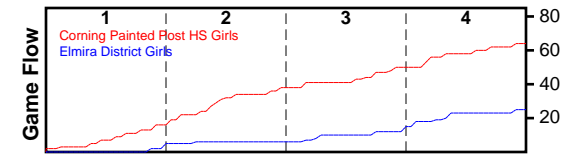

# Corning Painted Post HS Girls

12/28/11 Corning Painted Post HS Girls at Elmira District Girls

	1	2	3	4	T
Corning Painted	16	22	12	14	64
Elmira District Girls	2	4	9	10	25

#	Name	G	MIN	FGM	FGA	FG%	2PM	2PA	2P%	3PM	3PA	3P%	FTM	FTA	FT%	OREB	DREB	REB	AST	STL	BLK	DEF	TO	PF	CHG	PM	PTS
32	Carolina Downie	1	12	3	4	0.750	3	4	0.750	0	0	0.000	0	1	0.000	0	4	4	0	1	0	0	1	1	0	16	6
21	Katie Hartman	1	16	1	2	0.500	1	2	0.500	0	0	0.000	0	0	0.000	2	3	5	0	0	0	0	4	0	0	17	2
2	Tori Blaker	0	0	0	0	0.000	0	0	0.000	0	0	0.000	0	0	0.000	0	0	0	0	0	0	0	0	0	0	0	0
12	Whitney Corby	0	0	0	0	0.000	0	0	0.000	0	0	0.000	0	0	0.000	0	0	0	0	0	0	0	0	0	0	0	0
20	Elyssa LeBaron	1	23	6	16	0.375	4	10	0.400	2	6	0.333	1	4	0.250	5	2	7	1	1	1	0	2	4	0	34	15
13	Megan Lewis	1	16	1	4	0.250	1	3	0.333	0	1	0.000	0	0	0.000	0	2	2	2	1	0	0	2	0	0	15	2
3	Mallory Frysinger	1	21	4	8	0.500	3	7	0.429	1	1	1.000	2	4	0.500	2	2	4	0	3	0	0	2	0	0	27	11
10	Sam Crane	1	24	5	11	0.455	1	3	0.333	4	8	0.500	4	4	1.000	4	2	6	1	1	0	0	2	2	0	39	18
15	Sara Trifoso	1	19	2	4	0.500	1	2	0.500	1	2	0.500	2	2	1.000	1	2	3	2	2	0	0	0	1	0	18	7
11	Anna Holbrook	1	12	0	2	0.000	0	2	0.000	0	0	0.000	0	0	0.000	1	2	3	0	0	0	0	2	0	0	14	0
24	Caitlin Cavallaro	1	20	1	4	0.250	1	4	0.250	0	0	0.000	1	2	0.500	1	5	6	0	1	0	0	2	1	0	28	3
<b>TOTALS</b>		<b>1</b>	<b>32</b>	<b>23</b>	<b>55</b>	<b>0.418</b>	<b>15</b>	<b>37</b>	<b>0.405</b>	<b>8</b>	<b>18</b>	<b>0.444</b>	<b>10</b>	<b>17</b>	<b>0.588</b>	<b>16</b>	<b>24</b>	<b>40</b>	<b>6</b>	<b>10</b>	<b>1</b>	<b>0</b>	<b>17</b>	<b>9</b>	<b>0</b>	<b>39</b>	<b>64</b>