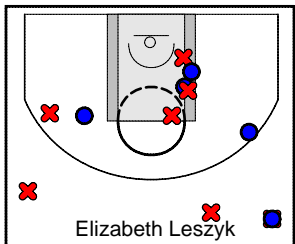

#	Name	G	MIN	FGM	FGA	FG%	2PM	2PA	2P%	3PM	3PA	3P%	FTM	FTA	FT%	OREB	DREB	REB	AST	STL	BLK	DEF	TO	PF	CHG	PM	PTS	
24	Melanie Dieg	1	20	1	11	0.091	1	4	0.250	0	7	0.000	0	0	0.000	1	5	6	0	0	1	0	5	1	0	-23	2	
33	Bee Bulkley	1	20	1	5	0.200	1	5	0.200	0	0	0.000	0	0	0.000	1	2	3	0	0	0	0	2	1	0	-35	2	
34	Rachel Taylor	1	15	1	2	0.500	1	2	0.500	0	0	0.000	0	0	0.000	0	0	0	0	0	0	0	2	2	0	-16	2	
14	Sydney Mosher	1	9	0	1	0.000	0	1	0.000	0	0	0.000	0	0	0.000	0	2	2	0	0	0	0	0	3	0	2	0	
32	Corinne Murray	1	3	0	0	0.000	0	0	0.000	0	0	0.000	0	0	0.000	0	1	1	0	0	0	0	0	0	0	-2	0	
11	Hannah Strong	0	0	0	0	0.000	0	0	0.000	0	0	0.000	0	0	0.000	0	0	0	0	0	0	0	0	0	0	0	0	
20	Emily Bunnell	1	4	0	0	0.000	0	0	0.000	0	0	0.000	0	0	0.000	0	0	0	0	0	0	0	0	0	0	0	-6	0
22	Ashley Weiermiller	1	24	0	0	0.000	0	0	0.000	0	0	0.000	0	0	0.000	0	1	1	0	0	0	0	0	1	0	-22	0	
35	Paige Buzzetti	1	6	0	2	0.000	0	2	0.000	0	0	0.000	0	0	0.000	1	0	1	0	0	1	0	1	0	0	-7	0	
15	Breanna Knoll	1	4	0	0	0.000	0	0	0.000	0	0	0.000	0	0	0.000	0	0	0	0	0	0	0	1	0	0	-6	0	
12	Tarica Mayo	1	21	1	4	0.250	1	3	0.333	0	1	0.000	0	0	0.000	2	2	4	0	0	1	0	2	2	0	-26	2	
31	Victoria Scott	1	4	0	0	0.000	0	0	0.000	0	0	0.000	0	0	0.000	1	1	2	0	0	0	0	0	0	0	2	0	
23	Elizabeth Leszyk	1	23	5	13	0.385	3	7	0.429	2	6	0.333	0	2	0.000	1	1	2	0	4	0	0	5	1	0	-22	12	
10	Valerie Frisk	1	5	0	0	0.000	0	0	0.000	0	0	0.000	0	0	0.000	0	0	0	0	0	0	0	2	0	0	1	0	
30	Kennedy Burns	0	0	0	0	0.000	0	0	0.000	0	0	0.000	0	0	0.000	0	0	0	0	0	0	0	0	0	0	0	0	
21	Destiny Gilliam	1	11	1	3	0.333	1	3	0.333	0	0	0.000	0	0	0.000	1	1	2	0	0	0	0	1	1	0	-15	2	
	TOTALS	1	32	10	41	0.244	8	27	0.296	2	14	0.143	0	2	0.000	8	16	24	0	4	3	0	21	12	0	-35	22