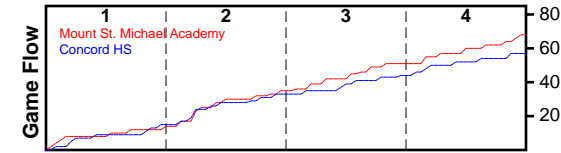

Mount St. Michael Academy

12/27/11 Mount St. Michael Academy at Concord HS

	1	2	3	4	T
Mount St. Michael	12	23	16	17	68
Concord HS	15	18	11	13	57

#	Name	G	MIN	FGM	FGA	FG%	2PM	2PA	2P%	3PM	3PA	3P%	FTM	FTA	FT%	OREB	DREB	REB	AST	STL	BLK	DEF	TO	PF	CHG	PM	PTS
25	Shaquille Suero	1	10	0	2	0.000	0	2	0.000	0	0	0.000	0	0	0.000	1	2	3	0	0	0	0	0	1	0	4	0
21	Ed Correa	1	32	9	13	0.692	4	8	0.500	5	5	1.000	0	0	0.000	0	2	2	0	1	1	0	1	2	1	12	23
5	Hamed Koroma	0	0	0	0	0.000	0	0	0.000	0	0	0.000	0	0	0.000	0	0	0	0	0	0	0	0	0	0	0	0
13	Khari Shabazz	0	0	0	0	0.000	0	0	0.000	0	0	0.000	0	0	0.000	0	0	0	0	0	0	0	0	0	0	0	0
22	Stefan Chong	1	3	0	0	0.000	0	0	0.000	0	0	0.000	0	0	0.000	0	0	0	0	0	0	0	0	0	0	0	0
10	Malik Gill	1	32	3	7	0.429	3	7	0.429	0	0	0.000	3	4	0.750	1	3	4	4	2	0	0	3	0	0	11	9
14	Andrew Utate	1	24	3	7	0.429	3	4	0.750	0	3	0.000	0	0	0.000	1	1	2	0	0	1	0	1	1	0	6	6
23	Rashan Brown	0	0	0	0	0.000	0	0	0.000	0	0	0.000	0	0	0.000	0	0	0	0	0	0	0	0	0	0	0	0
11	Ronald Miller	0	0	0	0	0.000	0	0	0.000	0	0	0.000	0	0	0.000	0	0	0	0	0	0	0	0	0	0	0	0
20	Omari Manhertz	1	30	4	9	0.444	4	9	0.444	0	0	0.000	1	4	0.250	2	7	9	0	0	1	0	1	3	0	12	9
15	Marcus Patterson	0	0	0	0	0.000	0	0	0.000	0	0	0.000	0	0	0.000	0	0	0	0	0	0	0	0	0	0	0	0
4	Anthony Maestre	1	32	5	8	0.625	1	1	1.000	4	7	0.571	7	8	0.875	0	5	5	1	1	0	0	2	2	0	11	21
12	Jovon Parks	0	0	0	0	0.000	0	0	0.000	0	0	0.000	0	0	0.000	0	0	0	0	0	0	0	0	0	0	0	0
	TOTALS	1	32	24	46	0.522	15	31	0.484	9	15	0.600	11	16	0.688	5	20	25	5	4	3	0	8	9	1	11	68