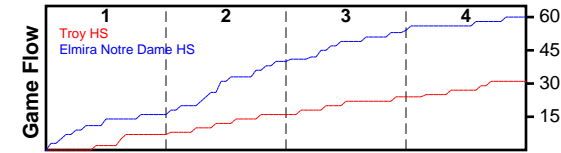

# Troy HS

12/29/11 Troy HS at Elmira Notre Dame HS

	1	2	3	4	T
Troy HS	7	9	8	7	31
Elmira Notre	16	24	13	7	60

#	Name	G	MIN	FGM	FGA	FG%	2PM	2PA	2P%	3PM	3PA	3P%	FTM	FTA	FT%	OREB	DREB	REB	AST	STL	BLK	DEF	TO	PF	CHG	PM	PTS
31	Tanner Bulkley	1	5	0	0	0.000	0	0	0.000	0	0	0.000	0	0	0.000	1	0	1	0	0	0	0	1	0	0	-2	0
35	Daniel Nauta	0	0	0	0	0.000	0	0	0.000	0	0	0.000	0	0	0.000	0	0	0	0	0	0	0	0	0	0	0	0
5	Brandon Mattocks	1	18	1	3	0.333	1	3	0.333	0	0	0.000	0	0	0.000	1	0	1	0	2	0	0	1	1	1	-10	2
20	Ryan Reeves	1	20	2	7	0.286	2	7	0.286	0	0	0.000	0	0	0.000	1	1	2	1	0	0	0	2	1	1	-18	4
12	Jed Wright	1	32	2	11	0.182	2	7	0.286	0	4	0.000	1	4	0.250	0	3	3	1	4	0	0	2	0	2	-28	5
10	Zach Root	1	16	1	9	0.111	1	6	0.167	0	3	0.000	2	2	1.000	2	4	6	0	1	1	0	5	4	0	-20	4
1	Mattoch Jarod	1	6	0	0	0.000	0	0	0.000	0	0	0.000	0	2	0.000	0	0	0	0	0	0	0	0	0	0	2	0
21	Chad Cole	1	10	1	6	0.167	1	6	0.167	0	0	0.000	1	2	0.500	4	0	4	0	1	0	0	1	1	0	-9	3
15	Lucas Haven	1	13	1	1	1.000	1	1	1.000	0	0	0.000	0	1	0.000	0	1	1	3	0	0	0	2	1	0	-19	2
4	Evan Polly	1	29	5	17	0.294	4	6	0.667	1	11	0.091	0	0	0.000	2	2	4	2	6	0	0	6	3	0	-26	11
40	Quintin Wandell	1	14	0	1	0.000	0	1	0.000	0	0	0.000	0	0	0.000	0	2	2	0	0	0	0	0	1	0	-10	0
<b>TOTALS</b>		<b>1</b>	<b>32</b>	<b>13</b>	<b>55</b>	<b>0.236</b>	<b>12</b>	<b>37</b>	<b>0.324</b>	<b>1</b>	<b>18</b>	<b>0.056</b>	<b>4</b>	<b>11</b>	<b>0.364</b>	<b>11</b>	<b>13</b>	<b>24</b>	<b>7</b>	<b>14</b>	<b>1</b>	<b>0</b>	<b>18</b>	<b>13</b>	<b>4</b>	<b>-29</b>	<b>31</b>