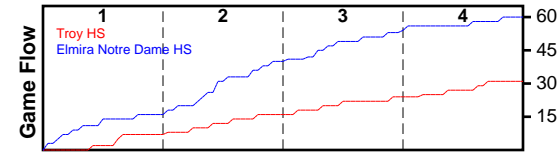

Elmira Notre Dame HS

12/29/11 Troy HS at Elmira Notre Dame HS

	1	2	3	4	T
Troy HS	7	9	8	7	31
Elmira Notre	16	24	13	7	60